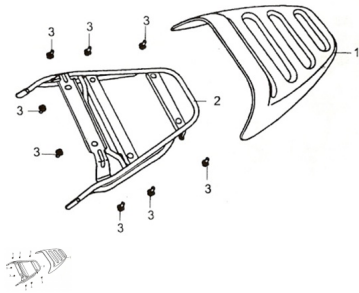

GRUPO PORTAEQUIPAJE

Rating: Not Rated Yet

Price:

Variant price modifier:

Base price with tax:

Price with discount:

Salesprice with discount:

Sales price:

Sales price without tax:

Discount:

Tax amount:

[Ask a question about this product](#)

Description

	Ref.	Título		Código
1		TAPA PORTA EQUIPAJE ROJA	22-105-130100	
1		TAPA PORTA EQUIPAJE ROJA	22-105-130100