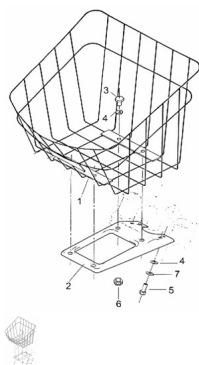

GRUPO PORTAOBJETOS DELANTERO

Rating: Not Rated Yet

Price:

Variant price modifier:

Base price with tax:

Price with discount:

Salesprice with discount:

Sales price:

Sales price without tax:

Discount:

Tax amount:

[Ask a question about this product](#)

Description

	Ref.	Título	Código
1		Conjunto Cesto blanco	R230204101
2		Conjunto soporte cesto pintado	R280210912FN
3		Tornillo cabeza tanque M6 x 20	100100025
4		Arandela plana ø6	100306
5		Tornillo cabeza hexagonal 6 x 15	501506
6		Tuerca hexagonal autobloqueante	700314040
7		Arandela grower ø10	200510