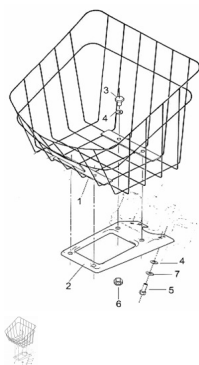

GRUPO PORTAOBJETOS DELANTERO

Rating: Not Rated Yet

Price:

Variant price modifier:

Base price with tax:

Price with discount:

Salesprice with discount:

Sales price:

Sales price without tax:

Discount:

Tax amount:

[Ask a question about this product](#)

Description

Ref.	Título	Código
1	Conjunto Cesto blanco	
2	Conjunto soporte cesto pintado	
3	Tornillo cabeza tanque M6 x 20	100100025