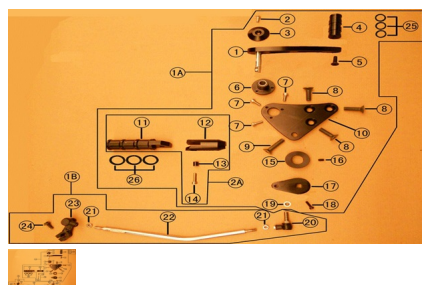

GRUPO POSAPIES IZQUIERDO

Rating: Not Rated Yet

Price:

Variant price modifier:

Base price with tax:

Price with discount:

Salesprice with discount:

Sales price:

Sales price without tax:

Discount:

Tax amount:

[Ask a question about this product](#)

Description	Ref.	Título	Código
	1A	Conjunto apoyapie delantero izquierdo	157-00023
	1B	Conjunto barra	157-00025
	2A	Pedalin apoya pie	157-00024
	1	Pedal de cambio	157-30040
	2	Tornillo M6x25	157-80008
	3	Tope de cierre	157-30041
	4	Apoya pie	157-30042
	5	Tornillo M8x25	157-80015
	6	Eje guia	157-30238
	7	Tornillo M6x25	157-80008
	8	Tornillo M10x25	157-80016
	9	Tornillo	157-80017