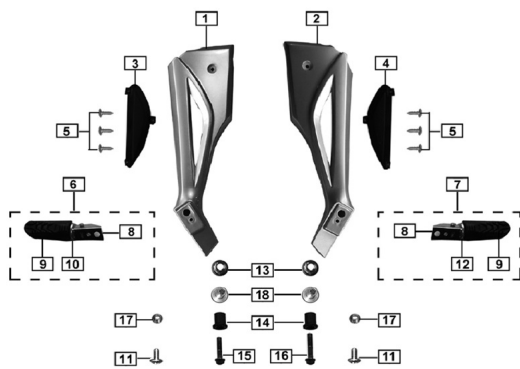

GRUPO POSAPIES TRASEROS

Rating: Not Rated Yet

Price:

Variant price modifier:

Base price with tax:

Price with discount:

Salesprice with discount:

Sales price:

Sales price without tax:

Discount:

Tax amount:

[Ask a question about this product](#)

Description	Ref.	Título	Código
	1	SOPORTE POSAPIÉ TRASERO IZQ.	195-32433
	2	SOPORTE POSAPIÉ TRASERO DER.	195-32122
	3		195-3243A
	4		195-3243B
	5	TORNILLO	195-B0084