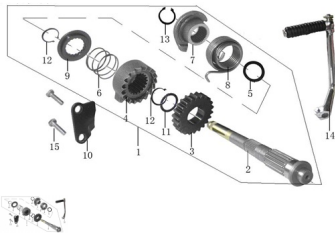

GRUPO PUESTA EN MARCHA

Rating: Not Rated Yet

Price:

Variant price modifier:

Base price with tax:

Price with discount:

Salesprice with discount:

Sales price:

Sales price without tax:

Discount:

Tax amount:

[Ask a question about this product](#)

Description	Ref.	Título	Código
	1	EJE PUESTA EN MARCHA	
	2	EJE PUESTA EN MARCHA	
	3		
	4		
	5