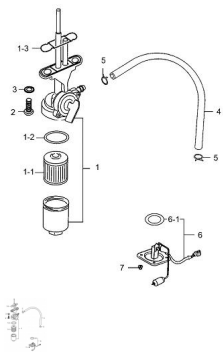

GRUPO ROBINETE

Rating: Not Rated Yet

Price:

Variant price modifier:

Base price with tax:

Price with discount:

Salesprice with discount:

Sales price:

Sales price without tax:

Discount:

Tax amount:

[Ask a question about this product](#)

Description	Ref.	Título	Código
		FILTRO DE	103-44300
		SENSOR DE COMB USTIBLE	103-34810
	1	FILTRO DE	103-44300
	2	TORNILLO	103-9128
	3	JUNTA TORNILLO	103-9168
	4		103-9355