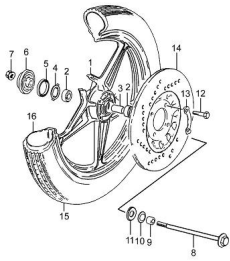

GRUPO RODADO DELANTERO

Rating: Not Rated Yet

Price:

Variant price modifier:

Base price with tax:

Price with discount:

Salesprice with discount:

Sales price:

Sales price without tax:

Discount:

Tax amount:

[Ask a question about this product](#)

Description	Ref.	Título	Código
	1	RUEDA DE LANTERA	103-54111
	2	BUJE	103-8133
	3		103-54731
	4		103-54661
	5	RETEN	103-54651
	6	REENVIO	103-54600
	7	TUERCA	103-8319
	8	EJE RUEDA DE LANTERA	103-54711
	9		103-54741