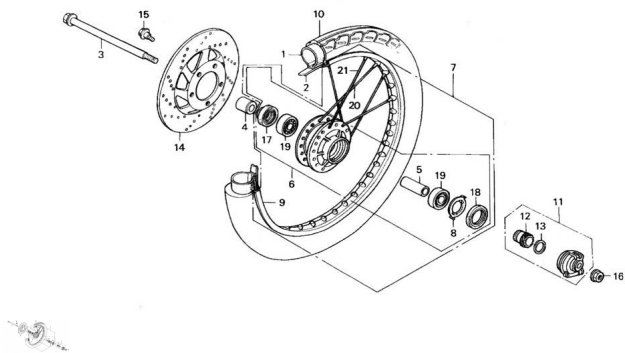

GRUPO RODADO DELANTERO

Rating: Not Rated Yet

Price:

Variant price modifier:

Base price with tax:

Price with discount:

Salesprice with discount:

Sales price:

Sales price without tax:

Discount:

Tax amount:

[Ask a question about this product](#)

Description

ESTRUCTURA : GRUPO RODADO DELANTERO

	Ref.	Título	Código
7 + 10 + 1		C. RUEDA DELANTERA ARMADA C/CUBIERTA	3-900-11
1		CAMARA DELANTERA (2.25-17-4PR)	3-54800
2		SOLAPA RUEDA DELANTERA	3-54911
3		EJE RUEDA DELANTERA	3-54311
4		BUJE DERECHO RUEDA DELANTERA	3-54321
5		BUJE INFERIOR RUEDA DELANTERA	3-54211
6		CONJUNTO MAZA RUEDA DELANTERA	3-54650
7		CONJUNTO LLANTA DELANTERA RAYOS	3-54600
7		LLANTA DELANTERA ALEACION	3-800-1
7		LLANTA DELANTERA ALEACION NEGRA	3-800-6
8		REENVIO DELANTERO	3-54214
9		LLANTA RUEDA DELANTERA	3-54611
10		CUBIERTA DELANTERA (2.25-17-4PR)	3-54700
11		CAJA DE ENGRANAJE DEL VELOCIMETRO	3-55500
12		ENGRANAJE DEL ODOMETRO	3-55141
13		ARANDELA AJUSTABLE	3-55145
14		DISCO DE FRENO DELANTERO	3-56331
15		TORNILLO DISCO FRENO DELANTERO	3-56332
16		TUERCA 10 X 1.25	3-GB/T6187.2
17		RETEN 23X37X7	3-GB/T9877.1
18		GUARDAPOLVO	3-54212
19		RODAMIENTO 6301	3-GB/T276
20		RAYO INTERIOR	3-54630
21		RAYO EXTERIOR	3-54640