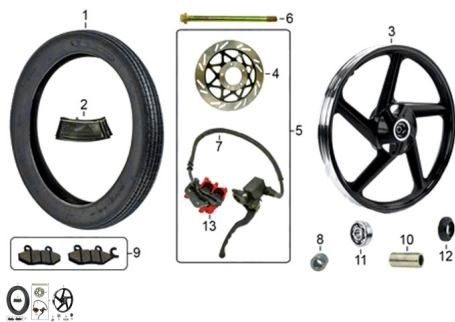

## GRUPO RODADO DELANTERO

Rating: Not Rated Yet

**Price:**

Variant price modifier:

Base price with tax:

Price with discount:

Salesprice with discount:

Sales price:

Sales price without tax:

Discount:

Tax amount:

[Ask a question about this product](#)

Description	Ref.	Título	Código
	1	CUBIERTA DEL 2.75-18	
	2	CAMARA 2.75 - 18	
	3	LLANTA 2.75-18	
	4	DISCO DE FRENO DEL	
	5		
	6	EJE	

**ESTRUCTURA : GRUPO RODADO DELANTERO**

---

Ref.	Título	Código
		RUEDA DE LANTERA
7	FLEXIBLE FRENO DE LANTERO	
8	BUJE MAZA RIN	
9		
10		
11		
12	SELLO DE ACEITE 22X35X5	
13	CALIPER DEL ROJO	