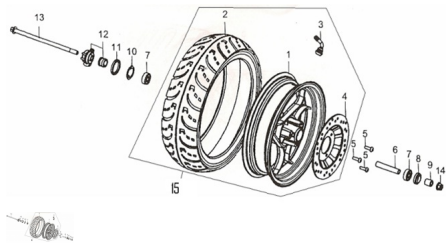

GRUPO RODADO DELANTERO

Rating: Not Rated Yet

Price:

Variant price modifier:

Base price with tax:

Price with discount:

Salesprice with discount:

Sales price:

Sales price without tax:

Discount:

Tax amount:

[Ask a question about this product](#)

Description

	Ref.	Título	Código
1		LLANTA DELANTERA	22-105-120100
1		LLANTA DELANTERA NEGRA	22-105-120100NE
1		LLANTA DELANTERA AMARILLA	22-105-120100AM