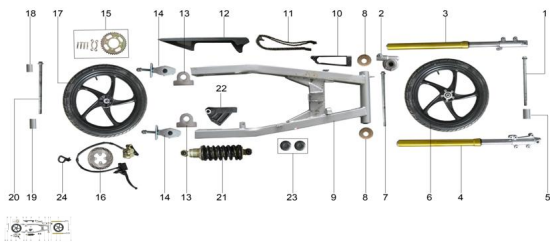

GRUPO RODADO

Rating: Not Rated Yet

Price:

Variant price modifier:

Base price with tax:

Price with discount:

Salesprice with discount:

Sales price:

Sales price without tax:

Discount:

Tax amount:

[Ask a question about this product](#)

Description	Ref.	Título	Código
	1	EJE RUEDA DE LANTERA	
	2	REENVIO	
	3		
	4		
	5		
	6	RUEDA DE LANTERA ARMADA