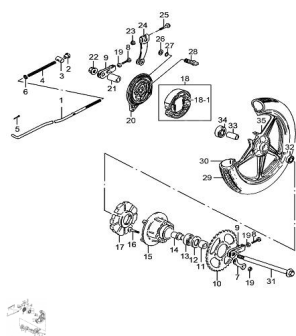

GRUPO RODADO TRASERO

Rating: Not Rated Yet

Price:

Variant price modifier:

Base price with tax:

Price with discount:

Salesprice with discount:

Sales price:

Sales price without tax:

Discount:

Tax amount:

[Ask a question about this product](#)

Description	Ref.	Título	Código
	18-1	ZAPATA DE FRENO	103-55421
	1	VARILLA DE FRENO TRASERO	103-43311
	2	TUERCA REGISTRO DE FRENO	103-9150
	3	PERNO GUIA VARILLA DE FRENO	103-9209
	4	RESORTE VARILLA DE FRENO	103-9440
	5	RESORTE	103-4111
	6		103-8322
	7		103-9169