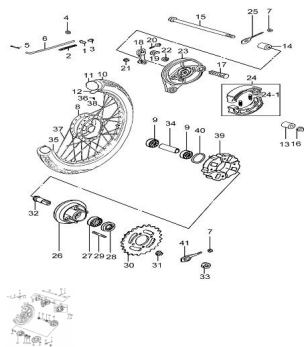

GRUPO RODADO TRASERO

Rating: Not Rated Yet

Price:

Variant price modifier:

Base price with tax:

Price with discount:

Salesprice with discount:

Sales price:

Sales price without tax:

Discount:

Tax amount:

[Ask a question about this product](#)

Description

Ref.	Título	Código
24-1	RESORTE ZAPATA DE FRENO	102-55421
1	PERNO GUA FRENO TRASERO	102-09209
2	RESORTE	102-09440
3	TUERCA REGISTRO FRENO TRASERO	102-09150
4	ARANDELA	102-08322
5	SEGURO DE EJE	102-04111
6	VARILLA AJUSTE FRENO TRASERO	102-43310
7	TUERCA	102-08319
8	MAZA TRASERA	102-64110
9	RODAMIENTO	102-08133
10	CUBIERTA TRASERA	102-65100
11	CAMARA TRASERA	102-65200
12	PROTECTOR INTERIOR CAMARA	102-55261
13	ESPACIADOR DE GOMA	102-09180