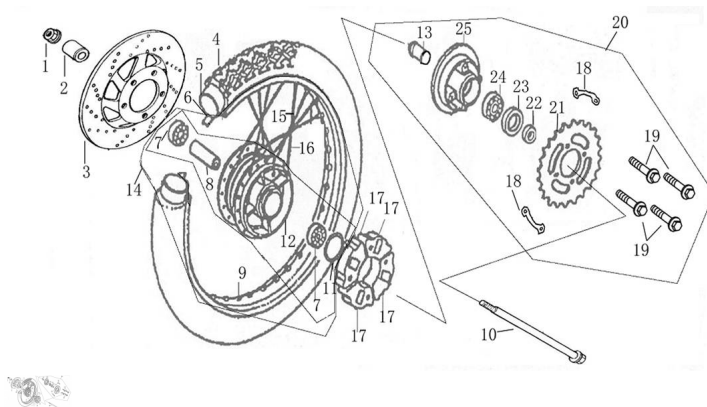

GRUPO RODADO TRASERO

Rating: Not Rated Yet

Price:

Variant price modifier:

Base price with tax:

Price with discount:

Salesprice with discount:

Sales price:

Sales price without tax:

Discount:

Tax amount:

[Ask a question about this product](#)

Description

Ref.	Título	Código
4 + 5 + 14	C. RUEDA TRASERA ARMADA C/ CUBIERTA	3-900-12
1	TUERCA M12 X 1.25	3-GB/T6187.2-2
2	BUJE IZQUIERDO DE LA RUEDA TRASERA	3-64312
3	DISCO DE FRENO TRASERO	3-66331
4	CUBIERTA TRASERA 2.75-17-4PR	3-64700
5	CAMARA RUEDA TRASERA 2.75-17-4PR	3-64800
6	SOLAPA RUEDA TRASERA	3-64911
7	RODAMIENTO 160301	3-GB/T276-2
8	BUJE INTERNO RUEDA TRASERA	3-64211
9	LLANTA RUEDA TRASERA RAYOS	3-64611
10	EJE DE RUEDA TRASERA	3-64311
11	O-RING 40.5 X 3 SERA	3-GB/T3452.1
12	MAZA RUEDA TRASERA	3-64650
13	BUJE DE MAZA TRASERA	3-64314
14	CONJUNTO LLANTA TRASERA RAYOS	3-64600
14	LLANTA TRASERA ALEACION	3-800-2
14	LLANTA TRASERA ALEACION NEGRA	3-800-7
15	RAYO EXTERIOR	3-64640
16	RAYO INTERIOR	3-64630
17	MANCHON	3-64411
18	SOPORTE DE CORONA	3-29532
19	TORNILLO M8 X 32	3-GB/T16674-7
20	CONJUNTO PORTA CORONA Y CORONA	3-29500
21	CORONA	3-29521
22	BUJE IZQUIERDA DE RUEDA TRASERA	3-64313
23	RETEN	3-GB/T9877.1-2
24	RODAMIENTO 160203	3-GB/T276-3
25	PORTA CORONA	3-29511