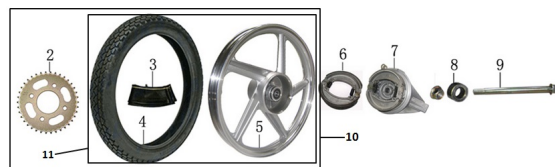

GRUPO RODADO TRASERO

Rating: Not Rated Yet

Price:

Variant price modifier:

Base price with tax:

Price with discount:

Salesprice with discount:

Sales price:

Sales price without tax:

Discount:

Tax amount:

[Ask a question about this product](#)

Description	Ref.	Título	Código
	2	CORONA	2-29521
	3	CAMARA TRASERA	2-64800
	4	CUBIERTA TRASERA	2-64700
	5	LLANTA TRASERA	17-64100
	6	ZAPATA DE FRENO TRASERO	2-65120
	7	TAPA DE MAZA TRASERA NEGRA	17-65130
	8		2-46312
	9	EJE DE RUEDA TRASERA	17-64311
	10	RUEDAS	17-800-4