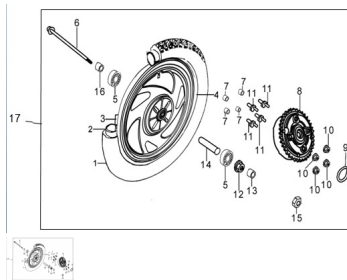

GRUPO RODADO TRASERO

Rating: Not Rated Yet

Price:

Variant price modifier:

Base price with tax:

Price with discount:

Salesprice with discount:

Sales price:

Sales price without tax:

Discount:

Tax amount:

[Ask a question about this product](#)

Description	Ref.	Título	Código
	1	CUBIERTA TRASERA	7-64700
	2	CAMARA TRASERA	7-64800
	3		7-64911
	4	LLANTA RUEDA TRASERA	7-64100
	5		
	6	EJE RUEDA TRASERA M15 X 295 X 1,5	7-64311
	7		7-64420