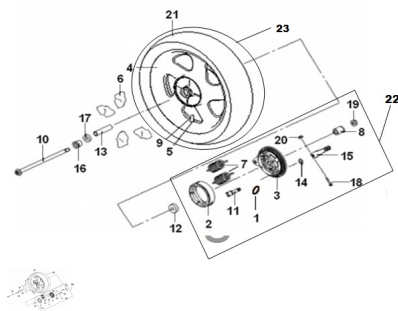

GRUPO RODADO TRASERO

Rating: Not Rated Yet

Price:

Variant price modifier:

Base price with tax:

Price with discount:

Salesprice with discount:

Sales price:

Sales price without tax:

Discount:

Tax amount:

[Ask a question about this product](#)

Description	Ref.	Título	Código
	1	O-RING 20X2.4	175-54015
	2	KIT DE CINTA DE FRENO TRASERO	175-54201
	3	TAPA DE MAZA TRASERA	175-54401
	4	LLANTA DE RUEDA TRASERA 3.00-15	175-54100
	5	VALVULA AIRE RUEDA TRASERA	
	6		175-54024
	7	RESORTE	175-55051