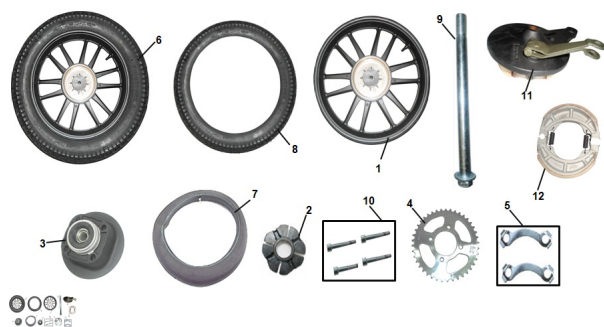

GRUPO RODADO TRASERO

Rating: Not Rated Yet

Price:

Variant price modifier:

Base price with tax:

Price with discount:

Salesprice with discount:

Sales price:

Sales price without tax:

Discount:

Tax amount:

[Ask a question about this product](#)

Description	Ref.	Título	Código
	1	LLANTA TRASERA	197-29023
	2	MANCHON	197-29031
	3	PORTA CORONA	197-29039
	4	CORONA	197-29042
	5	SEGURO CORONA	197-29041
	6		197-29022
	7	CAMARA TRASERA	197-29019
	8	CUBIERTA TRASERA	197-29017
	9	EJE RUEDA TRASERA	197-38007
	10		197-38008