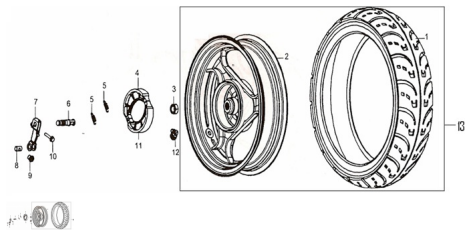

GRUPO RODADO TRASERO

Rating: Not Rated Yet

Price:

Variant price modifier:

Base price with tax:

Price with discount:

Salesprice with discount:

Sales price:

Sales price without tax:

Discount:

Tax amount:

[Ask a question about this product](#)

Description

	Ref.	Título	Código
1		CUBIERTA TRASERA	22-105-140100
2		LLANTA TRASERA	22-105-140200
2		LLANTA TRASERA NEGRA	22-105-140200NE