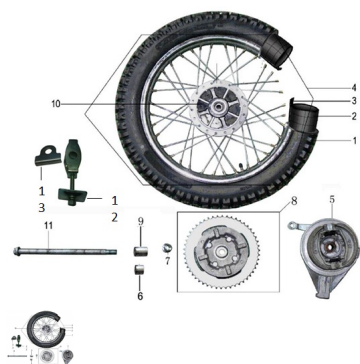

GRUPO RODADO TRASERO

Rating: Not Rated Yet

Price:

Variant price modifier:

Base price with tax:

Price with discount:

Salesprice with discount:

Sales price:

Sales price without tax:

Discount:

Tax amount:

[Ask a question about this product](#)

Description

Ref.	Título	Código
1	"CUBIERTA TRASERA 110/90-17""	160-408001
2	CAMARA TRASERA	160-400101-1
3	PROTECTOR DE RAYOS	160-401001
4	RUEDA TRASERA COMPLETA	160-405000
5	TAPA DE MAZA	160-424000
6	DISTANCIADOR	160-902005
7	TUERCA M12X1,25	160-906109
8	KIT CORONA Y PORTACORONA	160-409000
9	DISTANCIADOR	160-902005
10	MANCHON PORTACORONA	160-405005
11	EJE RUEDA DELANTERA	160-902002