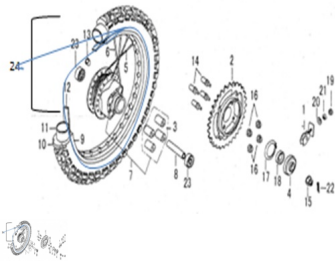

GRUPO RODADO TRASERO

Rating: Not Rated Yet

Price:

Variant price modifier:

Base price with tax:

Price with discount:

Salesprice with discount:

Sales price:

Sales price without tax:

Discount:

Tax amount:

[Ask a question about this product](#)

Description

	Ref.	Título	Código
1		AJUSTA CADENA	19-61411
2		CORONA 56 DIENTES	19-68520
3		BUJE PORTACORONA	19-64250
4		CILINDRO CUBRE CORONA	19-64283
5		KIT RAYOS INTERIOR TRASERO	19-64630
6		KIT RAYOS INTERIOR DELANTERO	19-64640
7		CONJUNTO MAZA TRASERA ARMADA	19-64210