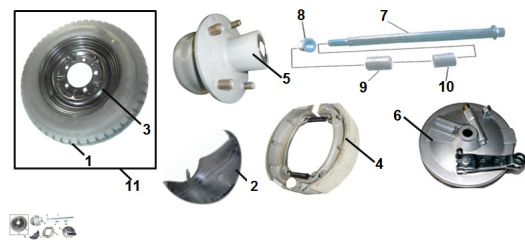

GRUPO RODADO

Rating: Not Rated Yet

Price:

Variant price modifier:

Base price with tax:

Price with discount:

Salesprice with discount:

Sales price:

Sales price without tax:

Discount:

Tax amount:

[Ask a question about this product](#)

Description	Ref.	Título	Código
	1	Cubierta	
	2	Camara	
	3	Llanta	
	4	Zapata de freno delantera	182-80135
	5	Portamaza delantero	182-80140
	6	Tapa maza delantera	
	7	Eje rueda delantera	182-21200
	8	Tuerca eje	182-80145