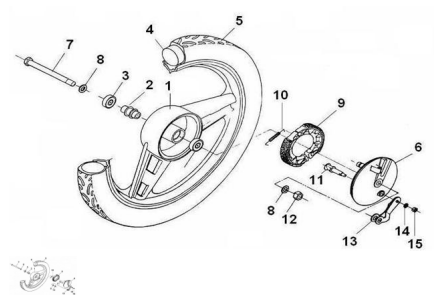

GRUPO RODADOS

Rating: Not Rated Yet

Price:

Variant price modifier:

Base price with tax:

Price with discount:

Salesprice with discount:

Sales price:

Sales price without tax:

Discount:

Tax amount:

[Ask a question about this product](#)

Description	Ref.	Título	Código
	1	RUEDA DE LANTERA INTEGRAL PINTADA BLANCA.	
	2		
	3		
	4	Cámara 2 ¼ x 16	
	5	Cubierta 2 ¼ x 16	
	6	TAPA