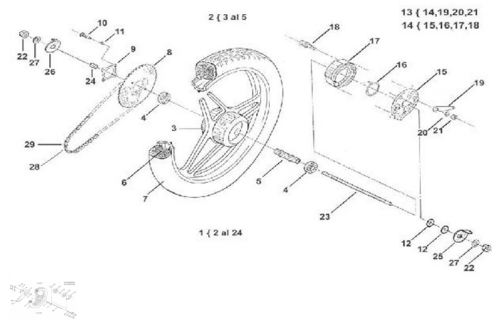

GRUPO RODADOS (Rueda tras.)

Rating: Not Rated Yet

Price:

Variant price modifier:

Base price with tax:

Price with discount:

Salesprice with discount:

Sales price:

Sales price without tax:

Discount:

Tax amount:

[Ask a question about this product](#)

Description	Ref.	Título	Código
	1	Rueda trasera armada s/cadena gris GR1	
	2	Conjunto rueda trasera integral c/rodamientos gris	
	3	"Llanta trasera integral pintada 14"" "	
	4		
	5