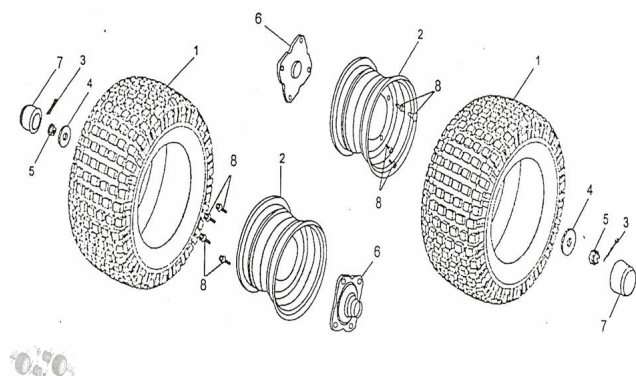

GRUPO RODADOS TRASEROS

Rating: Not Rated Yet

Price:

Variant price modifier:

Base price with tax:

Price with discount:

Salesprice with discount:

Sales price:

Sales price without tax:

Discount:

Tax amount:

[Ask a question about this product](#)

Description	Ref.	Título	Código
	1	CUBIERTA TRASERA 18 X 9,5-8	21-64700
	2	LLANTE TRASERA ZCT 125	21-64611
	3	PERNO 3 X 30	21-GB791
	4		21-64319
	5	TUECA HEXAGONAL M12 X 1,25	
	6	TAPA MAZA TRASERA	21-64650