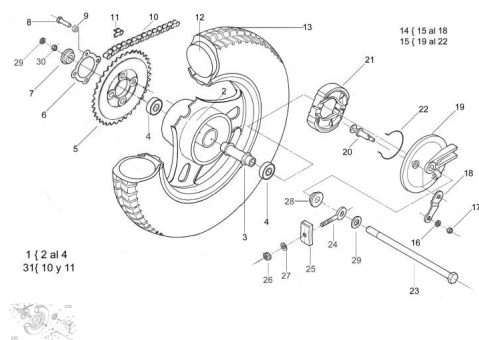

GRUPO RODADOS

Rating: Not Rated Yet

Price:

Variant price modifier:

Base price with tax:

Price with discount:

Salesprice with discount:

Sales price:

Sales price without tax:

Discount:

Tax amount:

[Ask a question about this product](#)

Description

Ref.	Título	Código
1	Conjunto rueda trasera integral C/ Rodamientos	R110418000GR1
2	Rueda trasera pintada	R110419000GR1
3	Sc. Espaciador rueda trasera 64 MM	R110418100
4	Rodamiento 6201 2RS1	R460301922
5	Corona Z= 35	R110417011
7	Distanciador lado corona 14,5 alt.	R230403915
8	Tornillo cabeza hexagonal M7 x 25	512507
9	Tuerca hexagonal autobloqueante M7 x 1	270300011
10	"Sc. cadena 90R 3/16" x 1/2" cortada 97 eslab."	R110423100
11	Unión cadena 90 R	R230423205
12	Cámara 3,50 x 10	R110402020
13	Cubierta 3,5 x 10 4PR GALL	R110402010
14	Conjunto tapa maza armada con palanca	R110404000
16	Arandela plana ø6	100306
17	Tuerca hexagonal autobloqueante	700314040
18	Palanca de freno	R280404915
19	Tapa maza trasera	R280504101
20	Sc. leva de freno	R280404300