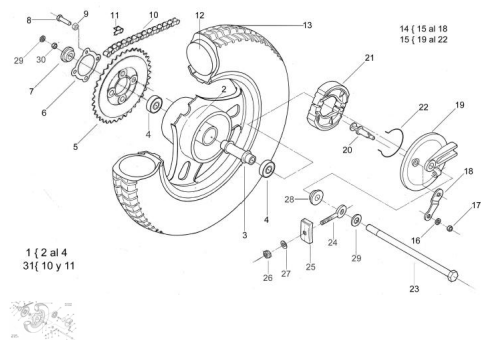

GRUPO RODADOS

Rating: Not Rated Yet

Price:

Variant price modifier:

Base price with tax:

Price with discount:

Salesprice with discount:

Sales price:

Sales price without tax:

Discount:

Tax amount:

[Ask a question about this product](#)

Description	Ref.	Título	Código
	1	Conjunto rueda trasera integral C/	
	2	Rueda trasera pintada	
	3	Sc. Espaciador rueda trasera 64 MM	
	4