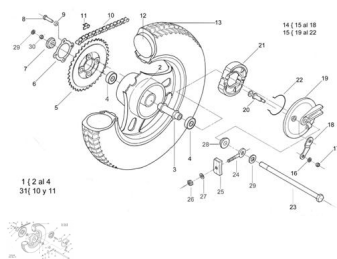

GRUPO RODADOS

Rating: Not Rated Yet

Price:

Variant price modifier:

Base price with tax:

Price with discount:

Salesprice with discount:

Sales price:

Sales price without tax:

Discount:

Tax amount:

[Ask a question about this product](#)

Description	Ref.	Título	Código
	1	Conjunto rueda trasera integral C/	
	2	Rueda trasera pintada	
	3	Sc. Espaciador rueda trasera 64 MM	
	4		
	5	Corona Z= 35