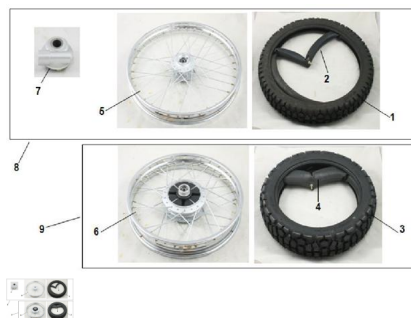

GRUPO RUEDA DELANTERA Y TRASERA

Rating: Not Rated Yet

Price:

Variant price modifier:

Base price with tax:

Price with discount:

Salesprice with discount:

Sales price:

Sales price without tax:

Discount:

Tax amount:

[Ask a question about this product](#)

Description

	Ref.	Título		Código
1		Cubierta delantera		116-80160
2		Cámara delantera		116-80165
3		cubierta trasera		116-80170
4		Cámara trasera		116-80175

ESTRUCTURA : GRUPO RUEDA DELANTERA Y TRASERA

	Ref.	Titulo		Código
5		llanta delantera		116-80575
6		llanta trasera		116-80610
7		Reenvio		116-80210
8		Rueda delantera armada		116-80615
9		Rueda trasera armada		116-80625