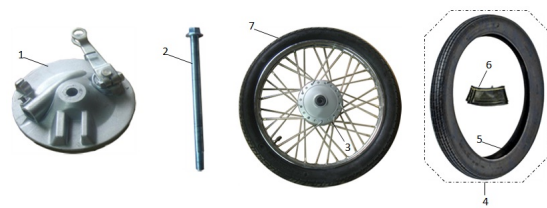

GRUPO RUEDA DELANTERA

Rating: Not Rated Yet

Price:

Variant price modifier:

Base price with tax:

Price with discount:

Salesprice with discount:

Sales price: 1,00 $

Sales price without tax: 1,00 $

Discount:

Tax amount:

[Ask a question about this product](#)

Description

	Ref.	Título	Código
1		<u>TAPA MAZA DELANTERA</u>	<u>172-013-001</u>
2		<u>EJE RUEDA DELANTERA</u>	<u>172-020-001</u>
3		<u>LLANTA DELANTERA 1,4 X 17</u>	<u>172-051-001</u>
4		<u>CUBIERTA Y CAMARA DEALTERA</u>	<u>172-051-002</u>
5		<u>CUBIERTA 2.50 X 17</u>	<u>172-051-003</u>
6		<u>CAMARA 2,25/2,50 X 17</u>	<u>172-051-004</u>
7		<u>CONJUNTO RUEDA DELANTERA</u>	<u>172-80040</u>