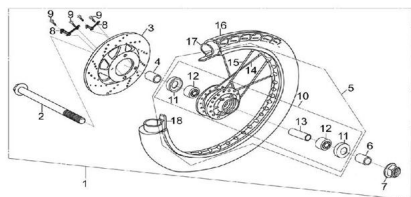

GRUPO RUEDA DELANTERA ENDURO

Rating: Not Rated Yet

Price:

Variant price modifier:

Base price with tax:

Price with discount:

Salesprice with discount:

Sales price:

Sales price without tax:

Discount:

Tax amount:

[Ask a question about this product](#)

Description

Ref.	Título	Código
1	KIT RUEDA DELANTERA	81-54000
2	EJE RUEDA DELANTERA	81-54911
3	DISCO FRENO DELANTERO	81-56311
4	ESPACIADOR RUEDA DELANMTERA IZQUIERDO	81-54913
5	LLANTA COMPLETA RUEDA DELANTERA	81-54600
6	ESPACIADOR RUEDA DELANMTERA DERECHO	81-54912
7	TUERCA M12X1,25	81-GB/T6-4
8	CHAPA TRABA MTORNILLOS DISCO DE FRENO	81-68952