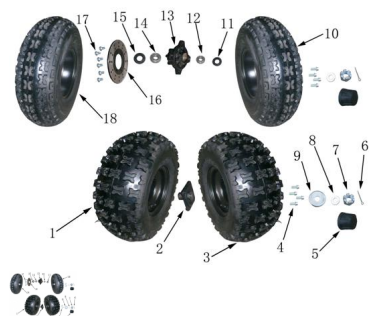

GRUPO RUEDA DELANTERA Y TRASERA

Rating: Not Rated Yet

Price:

Variant price modifier:

Base price with tax:

Price with discount:

Salesprice with discount:

Sales price:

Sales price without tax:

Discount:

Tax amount:

[Ask a question about this product](#)

Description	Ref.	Título	Código
	1	RUEDA TRASERA	164-0065
	2	MAZA RUEDA TRASERA	164-0066
	3	RUEDA TRASERA DERECHA	164-0067
	4	TORNILLO M10X20	164-5789-9
	5	CUBRE POLVO	164-0068
	6	PERNO	164-0069
	7	TUERCA M14	

ESTRUCTURA : GRUPO RUEDA DELANTERA Y TRASERA

Ref.	Título	Código
	8	
	9	
10	RUEDA DE LANTERA DERECHA	164-0070
11	SELLO DE ACEITE	164-0071
12		164-1994
13	MAZA RUEDA DE LANTERA	164-0072
14		164-1994
15	SELLO DE ACEITE	164-0073
16	DISCO DE LANTERO	164-0074
17	TORNILLO M6X12	164-0075
18	RUEDA DE LANTERA	164-0076