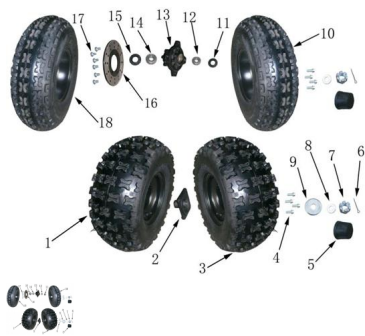

GRUPO RUEDA DELANTERA Y TRASERA

Rating: Not Rated Yet

Price:

Variant price modifier:

Base price with tax:

Price with discount:

Salesprice with discount:

Sales price:

Sales price without tax:

Discount:

Tax amount:

[Ask a question about this product](#)

Description	Ref.	Título	Código
	1	RUEDA TRASERA	167-0053
	2	MAZA DE RUEDA TRASERA	167-0054
	3	RUEDA TRASERA DERECHA	167-0055
	4	TORNILLO	167-5789
	5		167-0056
	6	PERNO	167-0057
	7	TUERCA M14	

ESTRUCTURA : GRUPO RUEDA DELANTERA Y TRASERA

Ref.	Título	Código	
8	JUNTA	167-GB.95	
9	JUNTA	167-GB.95	
10	RUEDA DE LANTERA DERECHA	167-0058	
11	RETEN	167-0059	
12		167-1994	
13	MAZA DE RUEDA DE LANTERA	167-0060	
14		167-1994	
15	RETEN	167-0061	
16	DISCO DE FRENO DE LANTERO	167-0062	
17	TORNILLO M6X12	167-0063	
18	RUEDA DE LANTERA	167-0064	