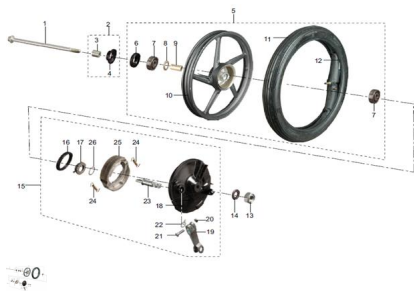

GRUPO RUEDA DELANTERA

Rating: Not Rated Yet

Price:

Variant price modifier:

Base price with tax:

Price with discount:

Salesprice with discount:

Sales price:

Sales price without tax:

Discount:

Tax amount:

[Ask a question about this product](#)

Description

	Ref.	Título		Código
1		tornillo		111-ZA0-0003
2		conjunto distanciador		111-ZA0-0820
3		arandela		111-ZA0-0000
4		pista bolillas		111-CY80-00
5		rueda delantera		111-WA3-8100
6		junta hermetica		111-ZF3-8120
7		rodamiento		111-BGB/T276
8		anillo de goma		111-ZF3-8106
9		revestimiento, protector interior		111-ZF3-8100
10		buje frontal armado		111-WA3-8120
11		cubierta delantera		111-BGB/T298
12		tubo frontal		111-BGB/T703
13		tornillo/ perno		111-ZA0-0007
14		arandela plana		111-BGB/T97
15		frenos delantero		111-ZA4-3100
16		junta hermetica		111-ZA4-3120
17		frenos delantero		111-ZA4-3100
18		protector freno delantero		111-ZA4-3110
19		Brazo de la leva del freno delantero		111-CY80-23
20		tuerca		111-BGB/T617