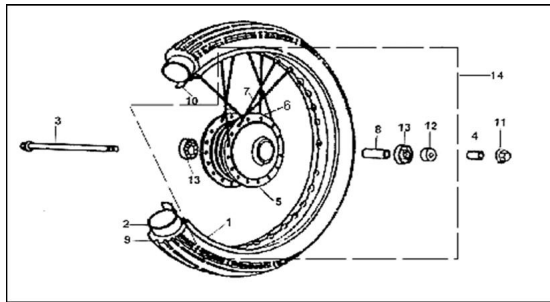

GRUPO RUEDA DELANTERA

Rating: Not Rated Yet

Price:

Variant price modifier:

Base price with tax:

Price with discount:

Salesprice with discount:

Sales price:

Sales price without tax:

Discount:

Tax amount:

[Ask a question about this product](#)

Description

	Ref.	Título		Código
1		LLANTA RUEDA DELANTERA	9-54611	
2		TUBO	9-54800	
3		EJE DELANTERO M10X1.25X185	9-54311-1	
4		BUJE DERECHO RUEDA DELANTERA	9-54321	
5		MAZA RUEDA DELANTERA (TAMBOR DE FRENO)	9-54110	
6		RAYOS EXTERIORES	9-54640	
7		RAYOS INTERIORES	9-54630	
8		CAMISA RUEDA DELANTERA	9-54211	
9		CUBIERTA 2.5 X 17	9-54700	
10		BANDA PROTECTORA DE RAYOS	9-54911	
11		TUERCA M10X1.25	9-GB/T6-14	
12		RETEN	9-54213	
13		RODAMIENTO 160301	9-GB279	
14		CONJUNTO LLANTA DELANTERA	9-54600