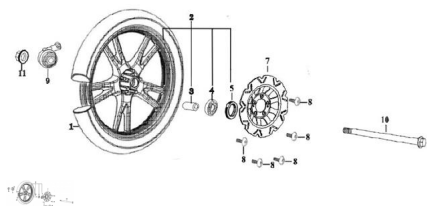

GRUPO RUEDA DELANTERA

Rating: Not Rated Yet

Price:

Variant price modifier:

Base price with tax:

Price with discount:

Salesprice with discount:

Sales price:

Sales price without tax:

Discount:

Tax amount:

[Ask a question about this product](#)

Description	Ref.	Título	Código
	1	CUBIERTA	138-29015
	2	LLANTA D ELANTERA	138-29002
	3	KIT BUJE	138-38083
	4		138-38063
	5	RETEN D=	138-38065
	6	BUJE DE GOMA	138-38082
	7	DISCO DE FRENO	138-29142
	8	TORNILLO	138-38007
	9	CABLE REENVIO	138-28192
	10	EJE RUEDA DE	138-38087