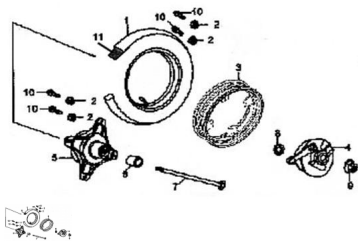

GRUPO RUEDA DELANTERA

Rating: Not Rated Yet

Price:

Variant price modifier:

Base price with tax:

Price with discount:

Salesprice with discount:

Sales price:

Sales price without tax:

Discount:

Tax amount:

[Ask a question about this product](#)

Description

Ref.	Título	Código
1	CUBIERTA 130 X 60 X 13 (HOT/S WEET)	
1	CUBIERTA (G2/CHILI)	
2	TUERCA M8	
3	LLANTA 3.00 X 13 (