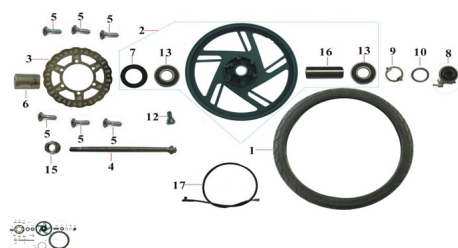

GRUPO RUEDA DELANTERA

Rating: Not Rated Yet

Price:

Variant price modifier:

Base price with tax:

Price with discount:

Salesprice with discount:

Sales price:

Sales price without tax:

Discount:

Tax amount:

[Ask a question about this product](#)

Description	Ref.	Título	Código
	1	CUBIERTA 90/90-18	
	2	LLANTA D ELANTERA ARMADA 15X18 DISCO	
	3	DISCO DE FRENO 260MM T:4MM	
	4	EJE DE RUEDA M15X256	
	5	TORNILLO M8X24	
	6