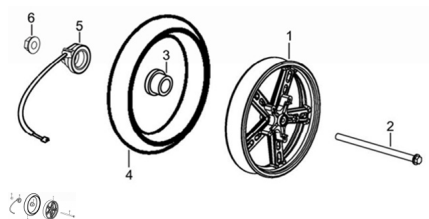

GRUPO RUEDA DELANTERA

Rating: Not Rated Yet

Price:

Variant price modifier:

Base price with tax:

Price with discount:

Salesprice with discount:

Sales price:

Sales price without tax:

Discount:

Tax amount:

[Ask a question about this product](#)

Description

Ref.	Título	Código
1	LLANTA DELANTERA 2,75X17	169-54100
2	EJE DE RUEDA DELANTERA M14X1.5X225	169-54300
3	BUJE DE RUEDA DELANTERA	169-54300-1
4	CUBIERTA DELANTERA 110/70-17	169-54700
5	REENVIO	169-55500
6	TUERCA M6	169-6187.2