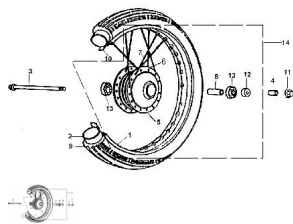

GRUPO RUEDA DELANTERA

Rating: Not Rated Yet

Price:

Variant price modifier:

Base price with tax:

Price with discount:

Salesprice with discount:

Sales price:

Sales price without tax:

Discount:

Tax amount:

[Ask a question about this product](#)

Description

	Ref.	Título	Código
1		ARO DE LLANTA	10-54611
2		CAMARA 250-17-4PR	10-54800
3		EJE M10 X 1,25 X 185	10-54311
4		DISTANCIADOR	10-54321
5		MAZA	10-54620D
6		RAYO EXTERNO	10-54640
7		RAYO INTERNO	10-54630
8		BUJE INTERIOR	10-54211
9		CUBIERTA 250-17-4PR	10-54700
10		PROTECTOR CAMARA	10-54911
11		TUERCA M10 X 1,25	10-GB/T6187.1-2000
12		GUARDAPOLVO	10-54213
13		RODAMIENTO	10-GB279-88
14		LLANTA DELANTERA ARMADA	10-54600