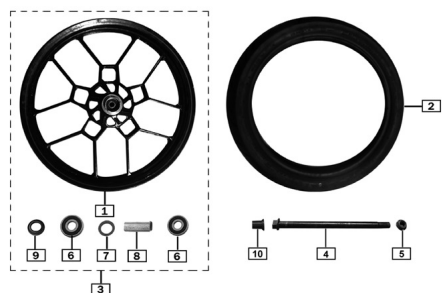

GRUPO RUEDA DELANTERA

Rating: Not Rated Yet

Price:

Variant price modifier:

Base price with tax:

Price with discount:

Salesprice with discount:

Sales price:

Sales price without tax:

Discount:

Tax amount:

[Ask a question about this product](#)

Description	Ref.	Título	Código
	1	LLANTA DE ALEACIÓN	195-51122
	2	CUBIERTA	195-51103
	3	CONJ. LLANTA D ELANTERA	195-51120
	4	EJE RUEDA DE LANTERA	195-51181
	5	TUERCA 14x1.5	195-B0618