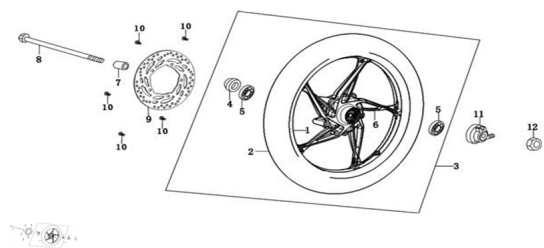

GRUPO RUEDA DELANTERA

Rating: Not Rated Yet

Price:

Variant price modifier:

Base price with tax:

Price with discount:

Salesprice with discount:

Sales price:

Sales price without tax:

Discount:

Tax amount:

[Ask a question about this product](#)

Description	Ref.	Título	Código
	1	CÁMARA	176-29018
	2	CUBIERTA	176-29016
	3	RUEDA DE LANTERA	176-29002
	4	RETEN DE ACEITE	176-38065
	5		176-38063
	6	LLANTA D ELANTERA	176-29014
	7		
	8	EJE RUEDA DE LANTERA	176-38087
	9	DISCO DE FRENO DE LANTERO	176-29142
	10	TORNILLO M8x25	176-29144