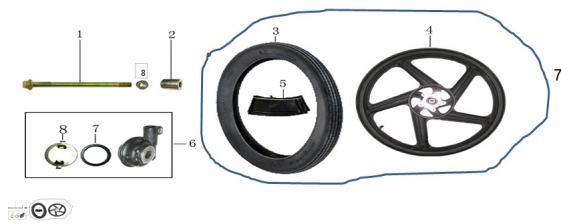

GRUPO RUEDA DELANTERA

Rating: Not Rated Yet

Price:

Variant price modifier:

Base price with tax:

Price with discount:

Salesprice with discount:

Sales price:

Sales price without tax:

Discount:

Tax amount:

[Ask a question about this product](#)

Description	Ref.	Título	Código
	1	EJE DELANTERO 12X203	
	2		
	3	CUBIERTA 2,75X18	82-29016
	4	LLANTA DELANTERA ALEACION	
	5	CAMARA	82-29018
	6	REENVIO	
	7	RUEDA DELANTERA ARMADA	
	8	TUERCA