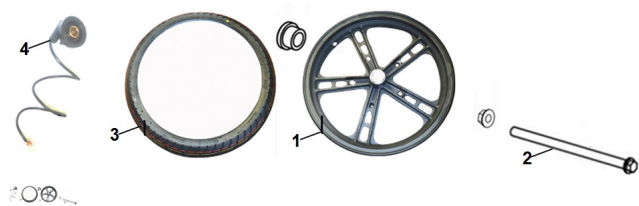

GRUPO RUEDA DELANTERA

Rating: Not Rated Yet

Price:

Variant price modifier:

Base price with tax:

Price with discount:

Salesprice with discount:

Sales price:

Sales price without tax:

Discount:

Tax amount:

[Ask a question about this product](#)

Description	Ref.	Título	Código
	1	LLANTA D ELANTERA 2,75X17	169-54100
	2	EJE DE RUEDA DE LANTERA	169-54300
	3	CUBIERTA	169-54700
	4	REENVIO	201-55500