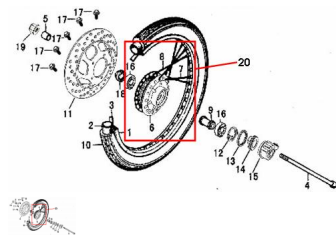

GRUPO RUEDA DELANTERA

Rating: Not Rated Yet

Price:

Variant price modifier:

Base price with tax:

Price with discount:

Salesprice with discount:

Sales price:

Sales price without tax:

Discount:

Tax amount:

[Ask a question about this product](#)

Description

Ref.	Título	Código
-	RUEDA DELANTERA COMPLETA ALEACION	125-80020
1	ARO DE LLANTA DELANTERA 130/60 - 13	52-41103
2	CAMARA DELANTERA 130/60-13.0	52-41172
3	ARO DE CAUCHO	52-41173
4	EJE RUEDA DELANTERA	52-41112
5	BUJE DISTANCIADOR RUEDA DELANTERA	52-41113
6	MAZA DELANTERA	52-41101
7	RAYOS EXTERIORES	52-41106
8	RAYOS INTERIORES	52-41106-1
9	DISTANCIADOR INTERNO RUEDA DELANTERA	52-41180
10	CUBIERTA DELANTERA 130/60-13-4PR	52-41171
11	DISCO DE FRENO	52-44111
12	ARANDELA REENVIO	52-41131
13	RETEN	52-41132
14	ENGRANAJE DEL VELOCIMETRO	52-41133
15	REENVIO	52-41140
16	RODAMIENTO 160300	52-GB/T279
17	TORNILLO M8X30	52-GB/T16674-4
18	RETEN	52-41107
19	TORNILLO M12X1,25	52-GB/T16674-5
20	"CONJUNTO LLANTA DELANTERA 13""	52-900-12