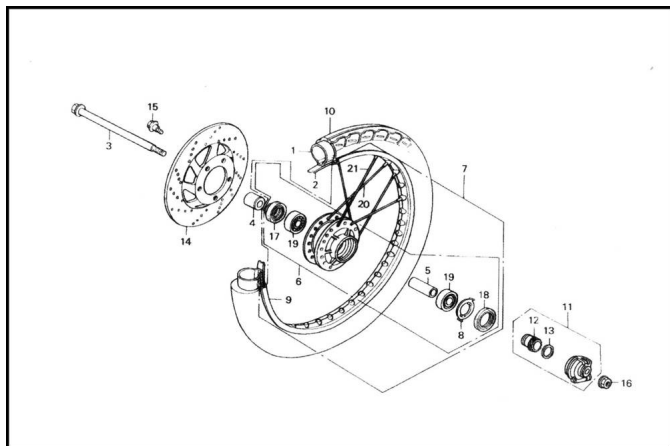

GRUPO RUEDA DELANTERA

Rating: Not Rated Yet

Price:

Variant price modifier:

Base price with tax:

Price with discount:

Salesprice with discount:

Sales price:

Sales price without tax:

Discount:

Tax amount:

[Ask a question about this product](#)

Description

ESTRUCTURA : GRUPO RUEDA DELANTERA

	Ref.	Título		Código
1		CAMARA 250-17-4PR		10-54800
2		PROTECTOR CAMARA		10-54911
3		EJE M10 X 1,25 X 185		10-54311
4		DISTANCIADOR		10-54321
5		BUJE INTERIOR		10-54211
6		MAZA		10-54620D
7		CONJUNTO LLANTA DELANTERA RAYOS		10-54500
7		CONJUNTO LLANTA DELANTERA ALEACION		10-800-1
8		LAMINA REENVIO		10-54214
9		ARO DE LLANTA		10-54611
11		REENVIO ARMADO		10-55500
12		ENGRANAJE VELOCIMETRO		10-55141
13		ARANDELA AJUSTABLE		10-55145
14		DISCO DE FRENO RUEDA DELANTERA		10-56331
15		TORNILLO M6 X 16		10-GB5787-86-4
16		TUERCA M12 X 1.25		10-GB6187-86
17		RETEN 23 X 37 X 7		10-HG4-692-67
18		GUARDAPOLVO		10-54212
19		RODAMIENTO 6301		10-GB279-88
20		RAYO INTERNO		10-54630
21		RAYO EXTERNO		10-54640