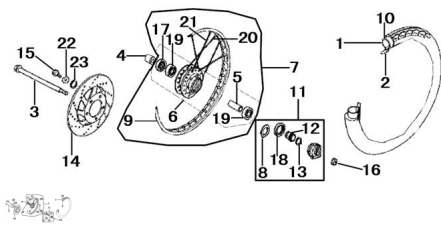

GRUPO RUEDA DELANTERA

Rating: Not Rated Yet

Price:

Variant price modifier:

Base price with tax:

Price with discount:

Salesprice with discount:

Sales price:

Sales price without tax:

Discount:

Tax amount:

[Ask a question about this product](#)

Description

Ref.	Título	Código
1	CAMARA 250-17-4PR	10-54800
2	PROTECTOR CAMARA	10-54911
3	EJE M10 X 1,25 X 185	10-54311
4	DISTANCIADOR	10-54321
5	BUJE INTERIOR	10-54211