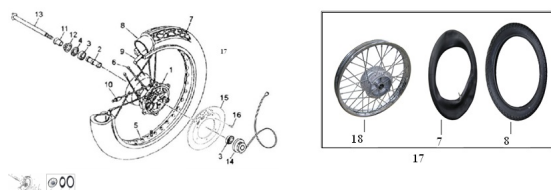

GRUPO RUEDA DELANTERA

Rating: Not Rated Yet

Price:

Variant price modifier:

Base price with tax:

Price with discount:

Salesprice with discount:

Sales price:

Sales price without tax:

Discount:

Tax amount:

[Ask a question about this product](#)

Description	Ref.	Título	Código
	1	MAZA RUEDA DE LANTERA	75-54211
	2		75-54281
	3		
	4	RETEN	
	5	ARO LLANTA	75-54611
	6	RAYO INTERIOR	75-54630
	7	CUBIERTA 300X18	
	8	CAMARA 300X18