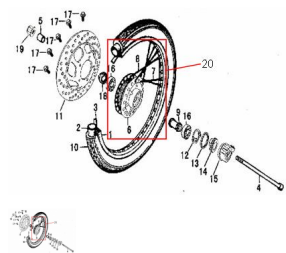

GRUPO RUEDA DELANTERA

Rating: Not Rated Yet

Price:

Variant price modifier:

Base price with tax:

Price with discount:

Salesprice with discount:

Sales price:

Sales price without tax:

Discount:

Tax amount:

[Ask a question about this product](#)

Description

Ref.	Título	Código
-	RUEDA DELANTERA COMPLETA ALEACION	125-80020
1	ARO DE LLANTA DELANTERA 130/60 - 13	52-41103
2	CAMARA DELANTERA 130/60-13.0	52-41172
3	ARO DE CAUCHO	52-41173
4	EJE RUEDA DELANTERA	52-41112
5	BUJE DISTANCIADOR RUEDA DELANTERA	52-41113
6	MAZA DELANTERA	52-41101
7	RAYOS EXTERIORES	52-41106
8	RAYOS INTERIORES	52-41106-1
9	DISTANCIADOR INTERNO RUEDA DELANTERA	52-41180
10	CUBIERTA DELANTERA 130/60-13-4PR	52-41171
11	DISCO DE FRENO	52-44111
12	ARANDELA REENVIO	52-41131
13	RETEN	52-41132
14	ENGRANAJE DEL VELOCIMETRO	52-41133